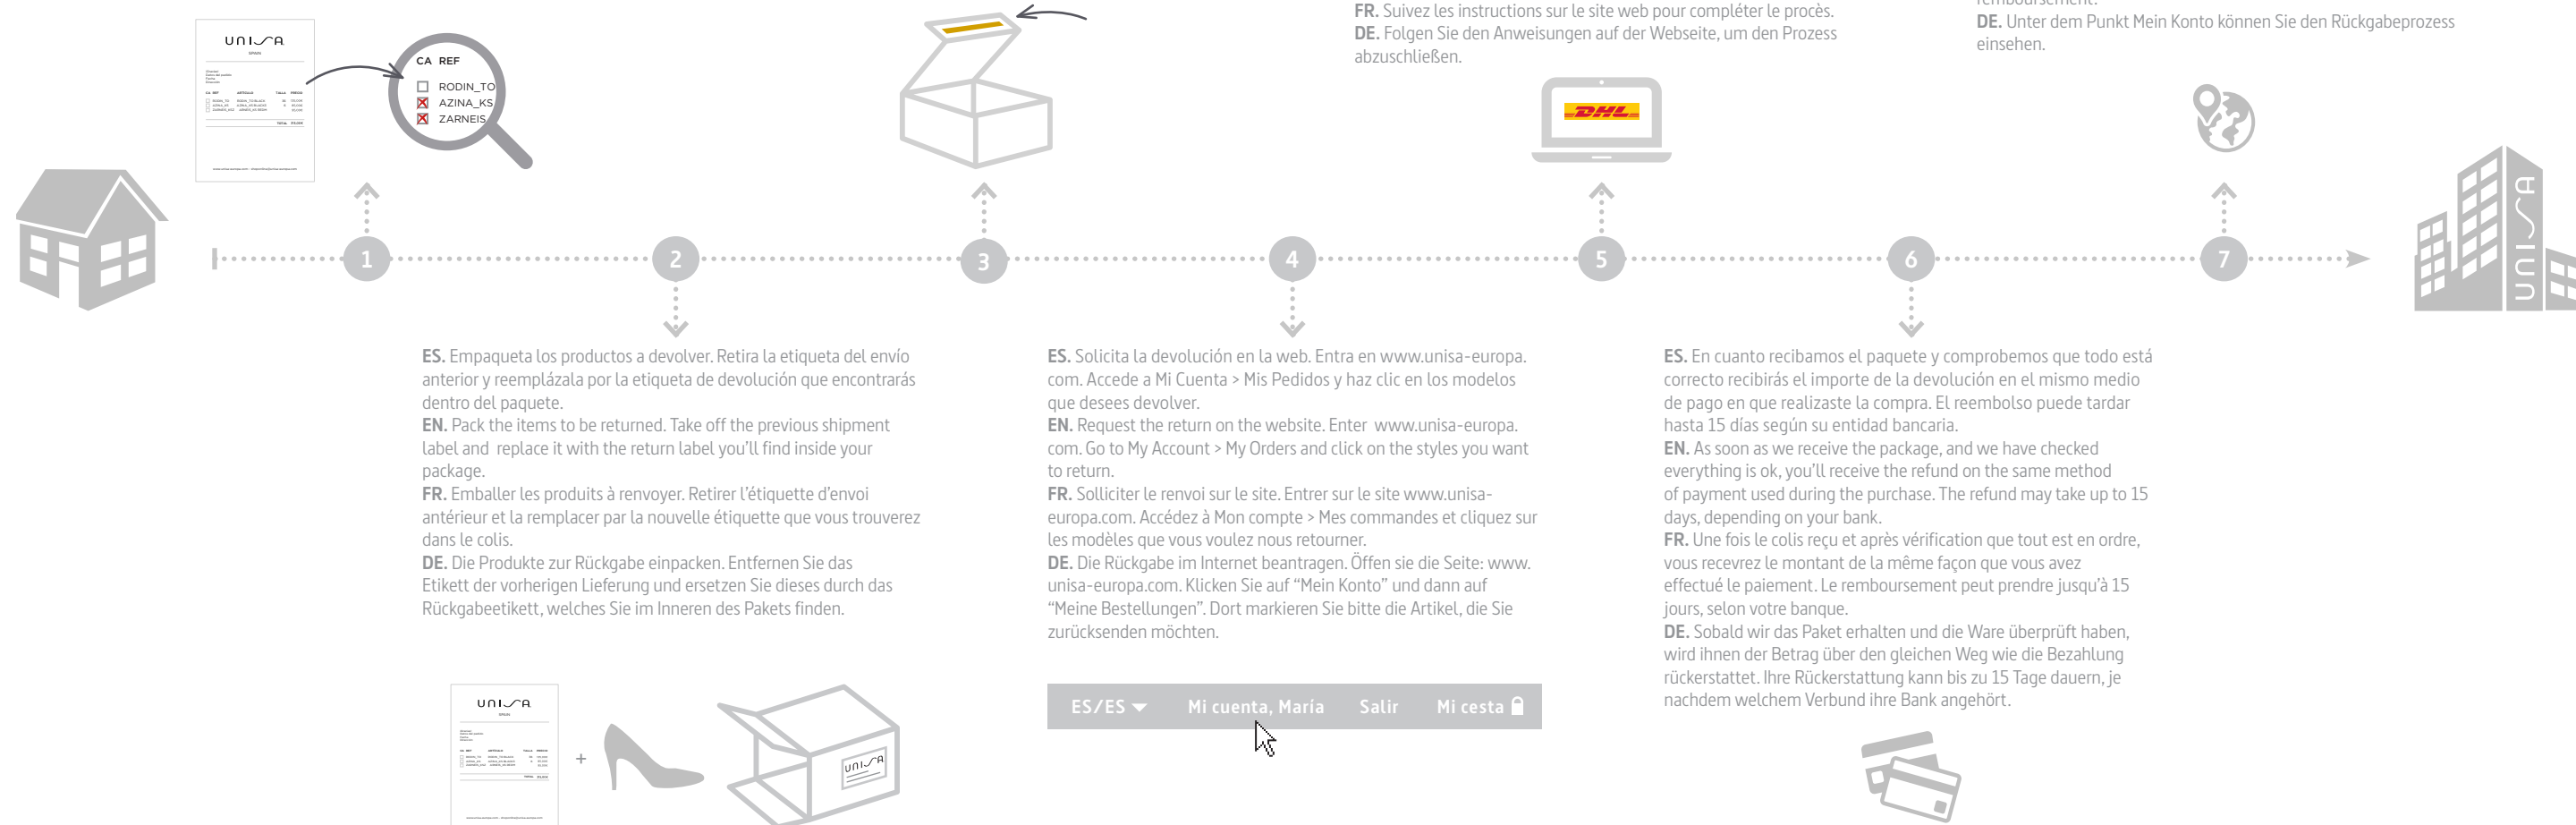

DE

EINE RÜCKERSTATTUNG ERFOLGT BEI:

- Einwandfreiem Zustand des Produktes (nicht genutzt oder beschädigt)
- In der Originalverpackung
- In einem Zeitraum von 30 Tagen, ab dem Tag, an dem Sie die Ware zuhause erhalten

ES. Selecciona los artículos que quieras devolver.
EN. Mark the items you wish to return.
FR. Sélectionner les articles que vous voulez renvoyer.
DE. Wählen Sie die Artikel aus, die Sie zurückgeben möchten.

ES. Cierra el paquete utilizando la cinta adhesiva incluida en la tapa.
EN. Close and seal the package with the adhesive tape on the lid.
FR. Fermez le colis à l'aide du ruban adhésif inclus dans le couvercle de la boîte.
DE. Verschießen Sie das Paket mit dem beliegenden Klebeband.

ES. Sigue las instrucciones que aparecen en la web para completar el proceso.
EN. Follow the instructions on the webpage to complete the process.
FR. Suivez les instructions sur le site web pour compléter le procès.
DE. Folgen Sie den Anweisungen auf der Webseite, um den Prozess abzuschließen.

ES. A través de Mi Cuenta puedes realizar el seguimiento de tu devolución.
EN. You'll be able to track your refund on My Account.
FR. Sur Mon Compte vous pouvez suivre le processus de renvoi et remboursement.
DE. Unter dem Punkt Mein Konto können Sie den Rückgabeprozess einsehen.

ES/ES ▾ Mi cuenta, María Salir Mi cesta 🔒