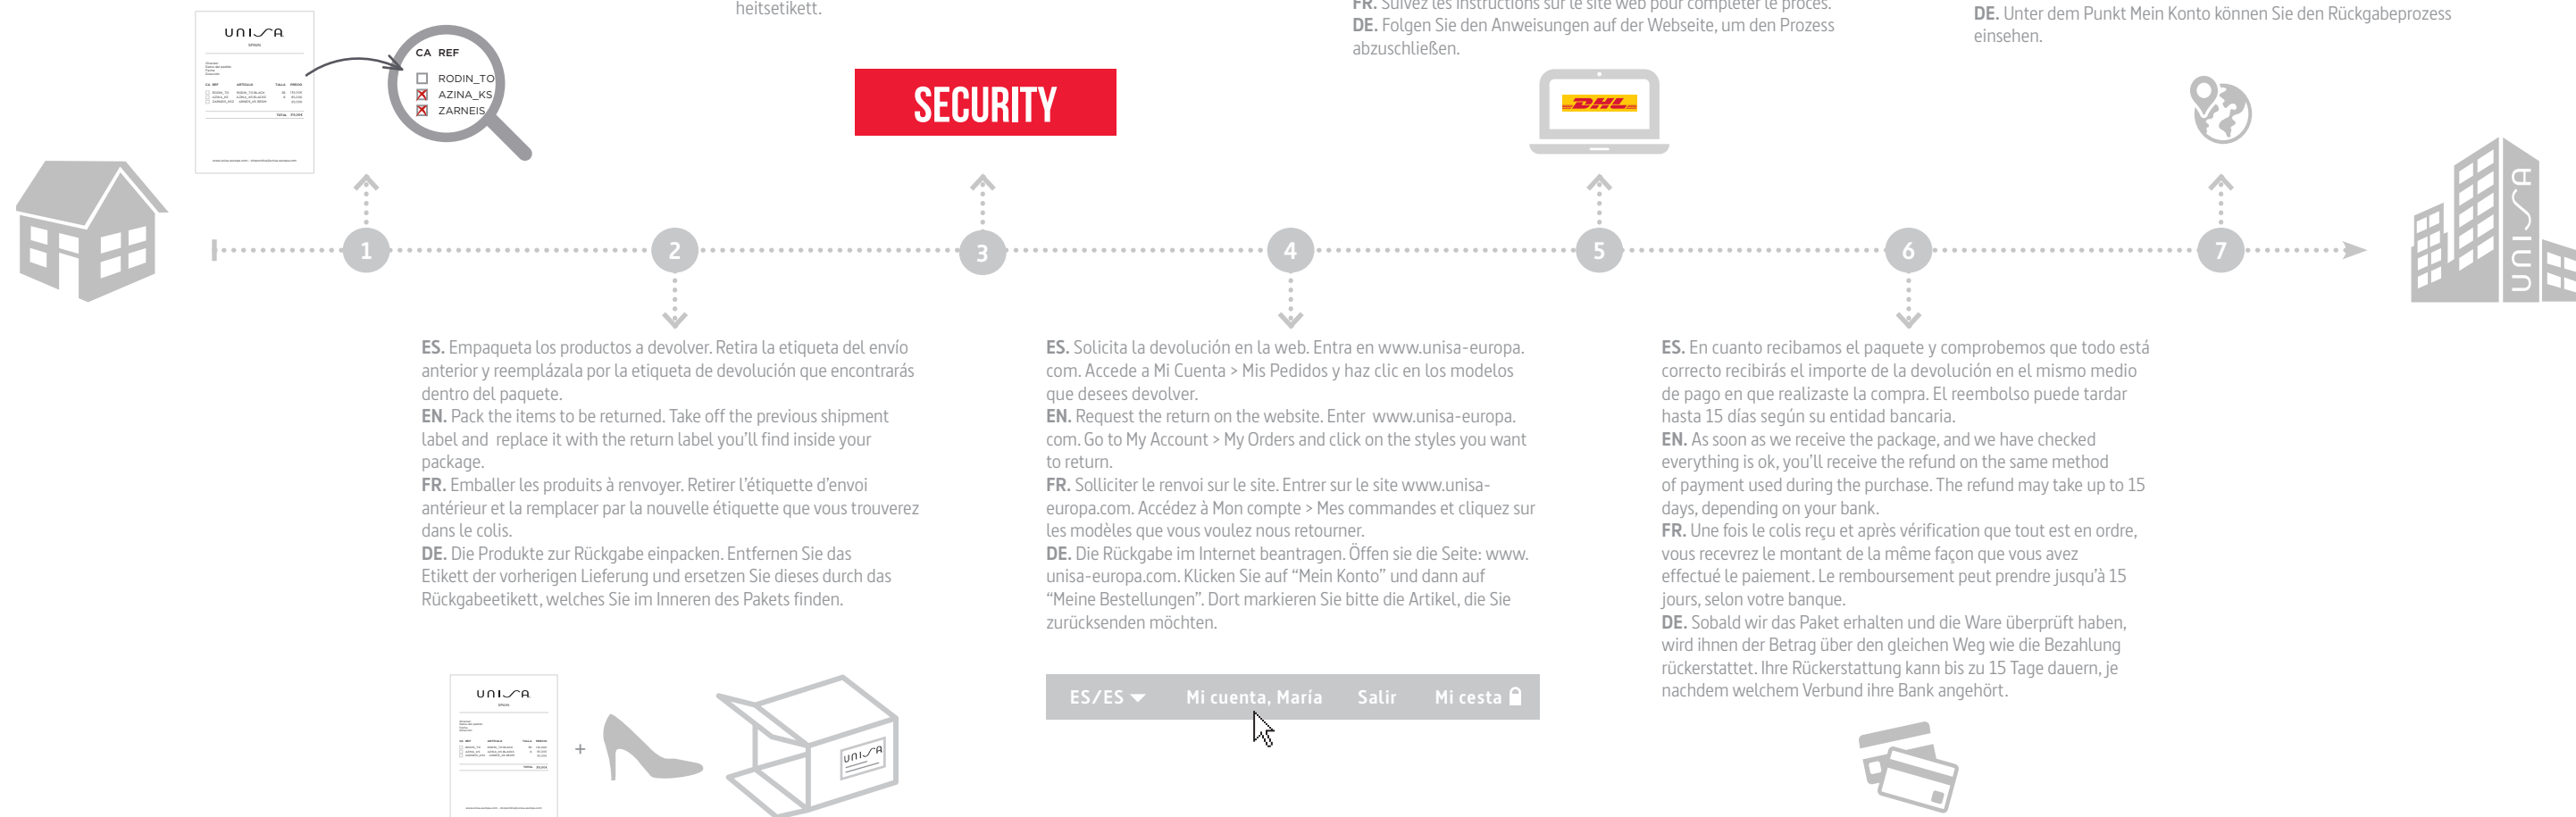

DE

EINE RÜCKERSTATTUNG ERFOLGT BEI:

- Einwandfreiem Zustand des Produktes (nicht genutzt oder beschädigt)
- In der Originalverpackung
- In einem Zeitraum von 30 Tagen, ab dem Tag, an dem Sie die Ware zuhause erhalten

ES. Selecciona los artículos que quieras devolver.
EN. Mark the items you wish to return.
FR. Sélectionner les articles que vous voulez renvoyer.
DE. Wählen Sie die Artikel aus, die Sie zurückgeben möchten.

ES. Cierra el paquete con la etiqueta de seguridad incluida en el mismo.
EN. Close the package with the security label inside of it.
FR. Fermez le colis avec l'étiquette de sécurité qu'il y a dans votre colis
DE. Bitte verschließen Sie das Paket mit dem beiliegenden Sicherheitsetikett.

ES. Sigue las instrucciones que aparecen en la web para completar el proceso.
EN. Follow the instructions on the webpage to complete the process.
FR. Suivez les instructions sur le site web pour compléter le procès.
DE. Folgen Sie den Anweisungen auf der Webseite, um den Prozess abzuschließen.

ES. A través de Mi Cuenta puedes realizar el seguimiento de tu devolución.
EN. You'll be able to track your refund on My Account.
FR. Sur Mon Compte vous pouvez suivre le processus de renvoi et remboursement.
DE. Unter dem Punkt Mein Konto können Sie den Rückgabeprozess einsehen.

- TELEFONOS DHL · DHL PHONE NUMBERS · NUMÉROS DE TÉLÉPHONE D'DHL · TELEFONNUMMERN DHL -

Austria	43 732 2735 5000	France	33 125 30 00 80	Netherlands, The	31 33 257 7001	Spain	902122424
Belgium	32 2 7155050	Germany	49 180 6345 3003	Poland	48 42 6 345 345	Sweden	46 731 345 345
Bulgaria	359 2 93094	Greece	30 210 989 0000	Portugal	351 211 127 207	United Kingdom	44 844 240 0844
Croatia	385 1 665 1111	Hungary	36 1 382 3499	Romania	40 21 221 1777		
Czech Republic	420 2 20800111	Italy	39 02 82470288	Scotland	0843 509 2137		
Denmark	45 70 345 345	Luxembourg	352 350909	Slovakia	421 2 4822 9229		
Finland	358 20 453 45	Monaco	33 472 473998	Slovenia	386 1 5887800